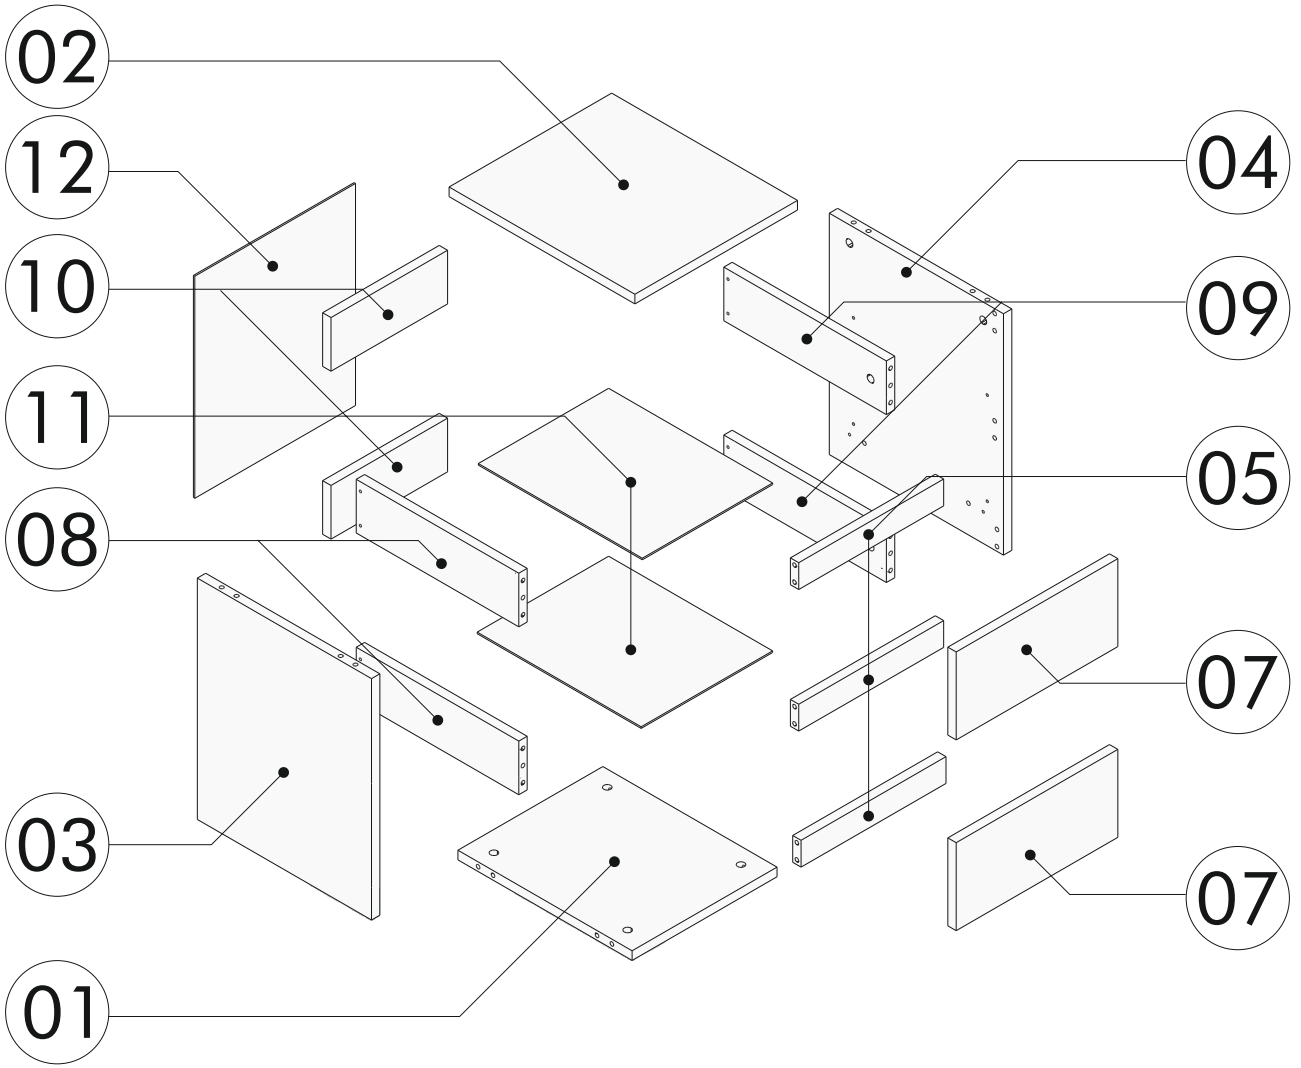

You can contact our company about the topics you are curious about.

PARÇA LİSTESİ / LIST OF PART

AKSESUAR LİSTESİ / LIST OF ACCESSORY

Tanım / Code	Ebat / Dimension	Adet / Pieces	AKSESUAR LİSTESİ / LIST OF ACCESSORY			
01	31.2 x 37.5 x 1.8 cm	1	 x28	 x12	 x12	 x8
02	34.9 x 40 x 1.8 cm	1	A01 Kavela	A02 Mil	A03 Gövde	A46 Küçük Tapa
03	37.5 x 45 x 1.8 cm	1	 x22	 x8	 x2	 x8
04	37.5 x 45 x 1.8 cm	1	A05 Arkalık Çivisi	A06 3.5x18	A26 Ray 35 cm	A29 Ray Vidası
05	5 x 31.2 x 1.8 cm	3	 x8			
07	16.3 x 34.7 x 1.8 cm	2	A08 4x50			
08	10 x 35 x 1.8 cm	2				
09	10 x 35 x 1.8 cm	2				
10	10 x 25.1 x 1.8 cm	2				
11	28.5 x 35.3 x 0.3 cm	2				
12	34.6 x 41.4 x 0.3 cm	1				