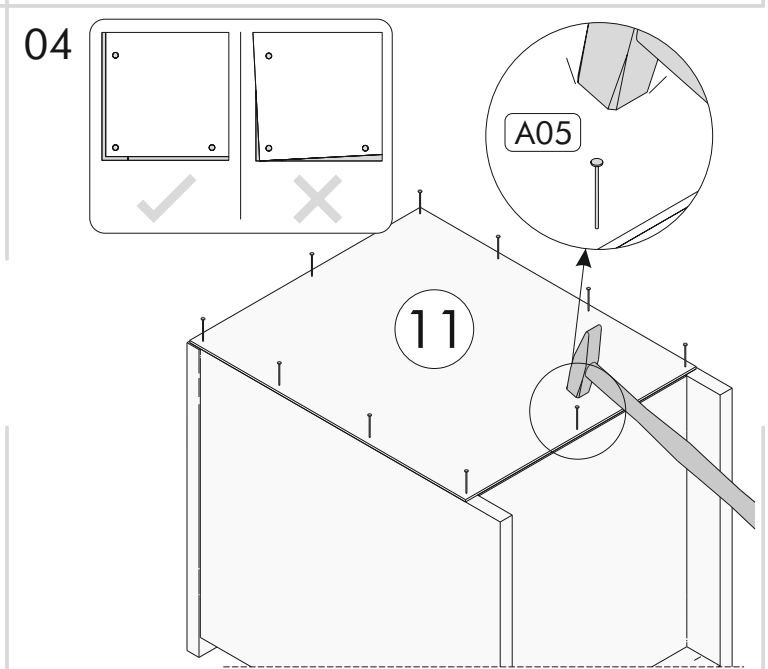

You can contact our company about the topics you are curious about.

PARÇA LİSTESİ / LIST OF PART

AKSESUAR LİSTESİ / LIST OF ACCESSORY

Tanım / Code	Ebat / Dimension	Adet / Pieces	AKSESUAR LİSTESİ / LIST OF ACCESSORY			
01	31.2 x 37.5 x 1.8 cm	1	 x28	 x12	 x12	 x8
02	34.9 x 40 x 1.8 cm	1	A01 Kavela	A02 Mil	A03 Gövde	A46 Küçük Tapa
03	37.5 x 45 x 1.8 cm	1	 x22	 x8	 x2	 x8
04	37.5 x 45 x 1.8 cm	1	A05 Arkalık Çivisi	A06 3.5x18	A26 Ray 35 cm	A29 Ray Vidası
05	5 x 31.2 x 1.8 cm	3	 x8			
07	16.3 x 34.7 x 1.8 cm	2	A08 4x50			
08	10 x 35 x 1.8 cm	2				
09	10 x 35 x 1.8 cm	2				
10	10 x 25.1 x 1.8 cm	2				
11	28.5 x 35.3 x 0.3 cm	2				
12	34.6 x 41.4 x 0.3 cm	1				