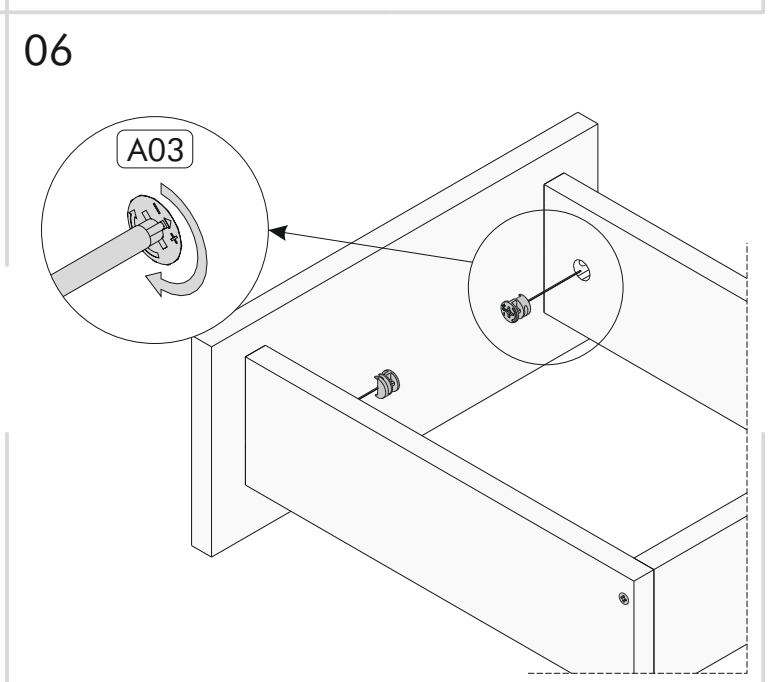

You can contact our company about the topics you are curious about.

PARÇA LİSTESİ / LIST OF PART

AKSESUAR LİSTESİ / LIST OF ACCESSORY

Tanım / Code	Ebat / Dimension	Adet / Pieces	AKSESUAR LİSTESİ / LIST OF ACCESSORY			
01	31.2 x 37.5 x 1.8 cm	1	 x28	 x12	 x12	 x8
02	34.9 x 40 x 1.8 cm	1	A01 Kavela	A02 Mil	A03 Gövde	A46 Küçük Tapa
03	37.5 x 45 x 1.8 cm	1	 x22	 x8	 x2	 x8
04	37.5 x 45 x 1.8 cm	1	A05 Arkalık Çivisi	A06 3.5x18	A26 Ray 35 cm	A29 Ray Vidası
05	5 x 31.2 x 1.8 cm	3	 x8			
07	16.3 x 34.7 x 1.8 cm	2	A08 4x50			
08	10 x 35 x 1.8 cm	2				
09	10 x 35 x 1.8 cm	2				
10	10 x 25.1 x 1.8 cm	2				
11	28.5 x 35.3 x 0.3 cm	2				
12	34.6 x 41.4 x 0.3 cm	1				